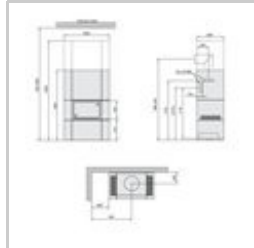

Contura 11

Kookas ja näyttävä tulipesä, suurella lasiluukulla! Betonikuoret on helppo kasata vaikka itse, koska takan kokoaminen ei edellytä kokemusta muuraustyöstä. Lasiluukku on nouseva hissiluukku. Saatavilla myös puutilat tai korotusosia.

[Asennusohjeet.pdf](#)

[Käyttöohjeet.pdf](#)

TULITU^{tt}TE OY
ANNA PALAA!