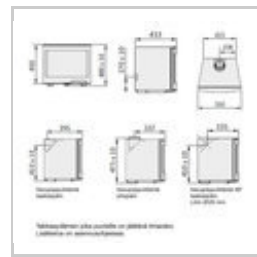

[Asennusohje.pdf](#)

[Liitossarja.pdf](#)

[Peitesäleikkö.pdf](#)

TULITU^{tt}TE OY
ANNA PALAA!

TEKNISET TIEDOT

Teho	3-9 kW
Hyötysuhde	78%
Lämmittää	jopa 120 m ²
Korkeus	470 mm
Leveys	550 mm
Syvyys	433 mm
Paino	78 kg
Väri	Musta, harmaa
Polttopuun pituus	35 cm

Hinta: 1290,00 €

Tuplaluukulla 1390,00€

Peitesäleikkö iso: 210,00 €

Peitesäleikkö pieni 79,00 €

Liitin taakse- tai ylöspäin: 49,00 €

Kulmaputki: 49,00 €

Suora putki 26 cm: 19,00 €

TULITUOTE OY