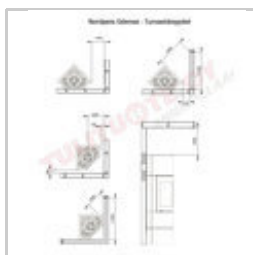

# TEKNISET TIEDOT

Mitat (l x k x s):	500x1780x500 mm	Säädettävä ensiöilma:	kyllä
Teho:	3-8 kW	Säädettävä toisioilma:	kyllä
		Jälkipoltto:	kyllä
Paino:	229 kg	Hyötysuhde:	80 %
Tulipesän koko:		Polttoaineen kulutus:	kg/h
Luukun koko:		Savukaasut:	~277°C
Lämmitysala:	45-120 neliötä	Co päästöt:	0,12 %
Hormiliitos:	150 mm, päältä, takaa	Hiukkaspäästöt:	20 mg/Nm <sup>3</sup>
Polttopuiden max.pituus	30 cm	Turvaetäisyydet palavaan:	
		sivuilla:	450 mm
		takana:	00 mm
		edessä:	1000 mm